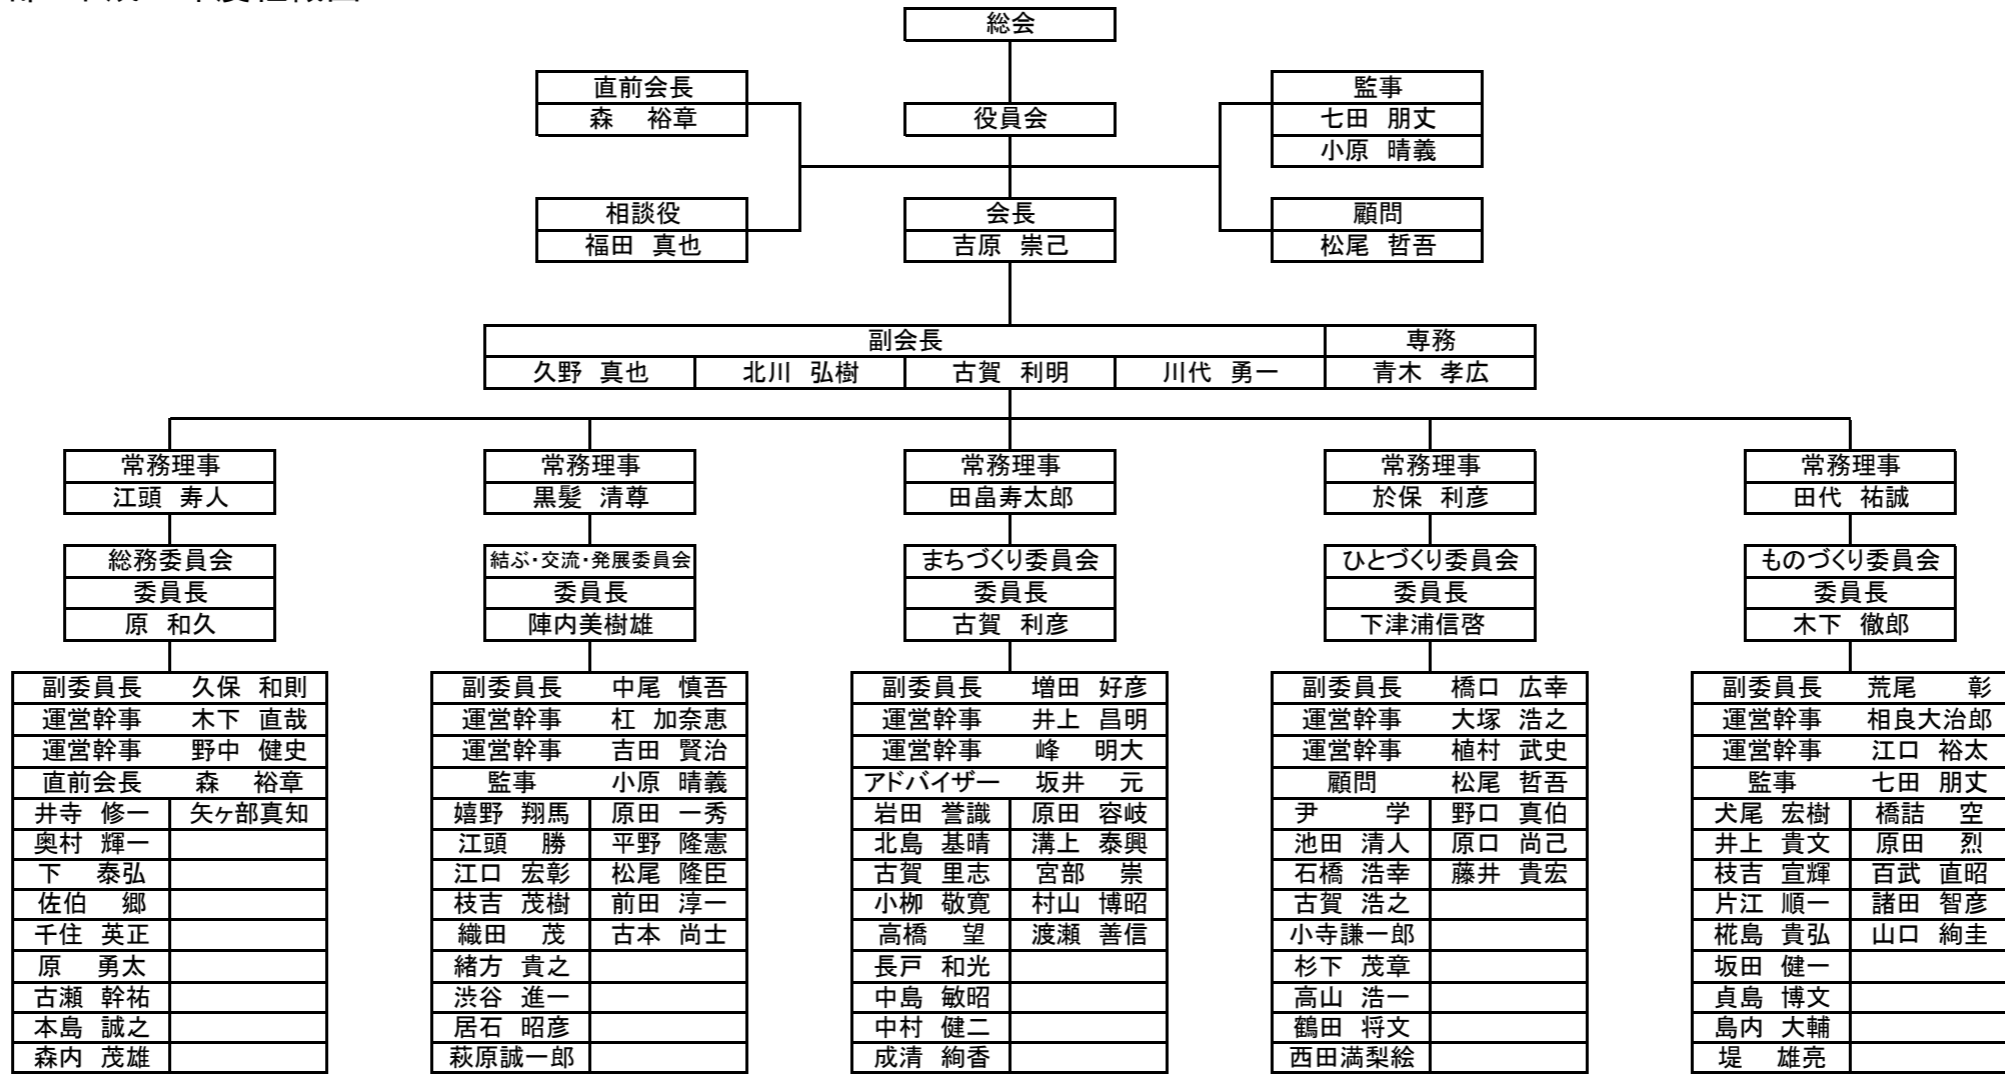

佐賀商工会議所 青年部 平成28年度組織図

YEG日本商工会議所青年部 出向

九州ブロック商工会議所青年部連合会 出向
副会長 吉原 崇己
監事 福田 真也

佐賀県商工会議所青年部連合会 出向
直前会長 福田 真也
専務理事 江頭 寿人
理事 吉原 崇己
理事 小原 晴義
理事 坂田 健一

アドバイザー 坂井 元 (特別会員)
